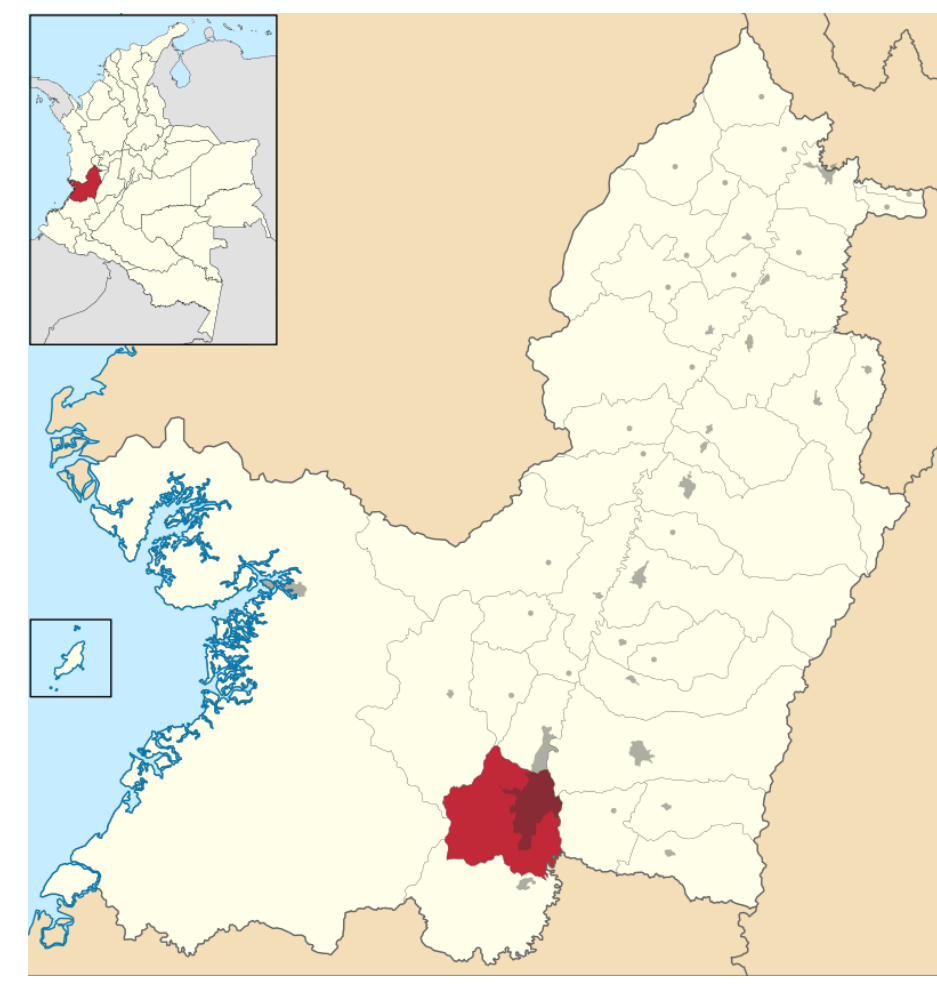

MAPA DE ESQUEMA DE MICRORUTAS DE BARRIDO RESIDENCIAL - VEOLIA ASEO CALI E.S.P

CONTIENE:
Mapa de la distribución de microrutas de barrio residencial del suelo urbano de las comunas 11, 12, 13, 14, 15 y 21 de la ciudad de Cali - zona de operación de Veolia Aseo Cali E.S.P

LEYENDA:
Microruta - días de prestación - horario
MAC01 - X-S - 06:00 a 13:50
MAC02 - M-V - 06:00 a 13:50
MAC03 - L-J - 06:00 a 13:50

ESCALA: 1:8.000

SISTEMA DE REFERENCIA:
3115 - MAGNA Colombia Oeste

DIBUJÓ:
Sebastián Mallama - Ingeniero Topográfico

REVISÓ:
Alexander Patiño - Jefe de Operaciones

REVISÓ:
Christian Muñoz - Coordinador SIG

REVISÓ:
Jhon Villamizar - Gerente de Operaciones

UBICACIÓN: