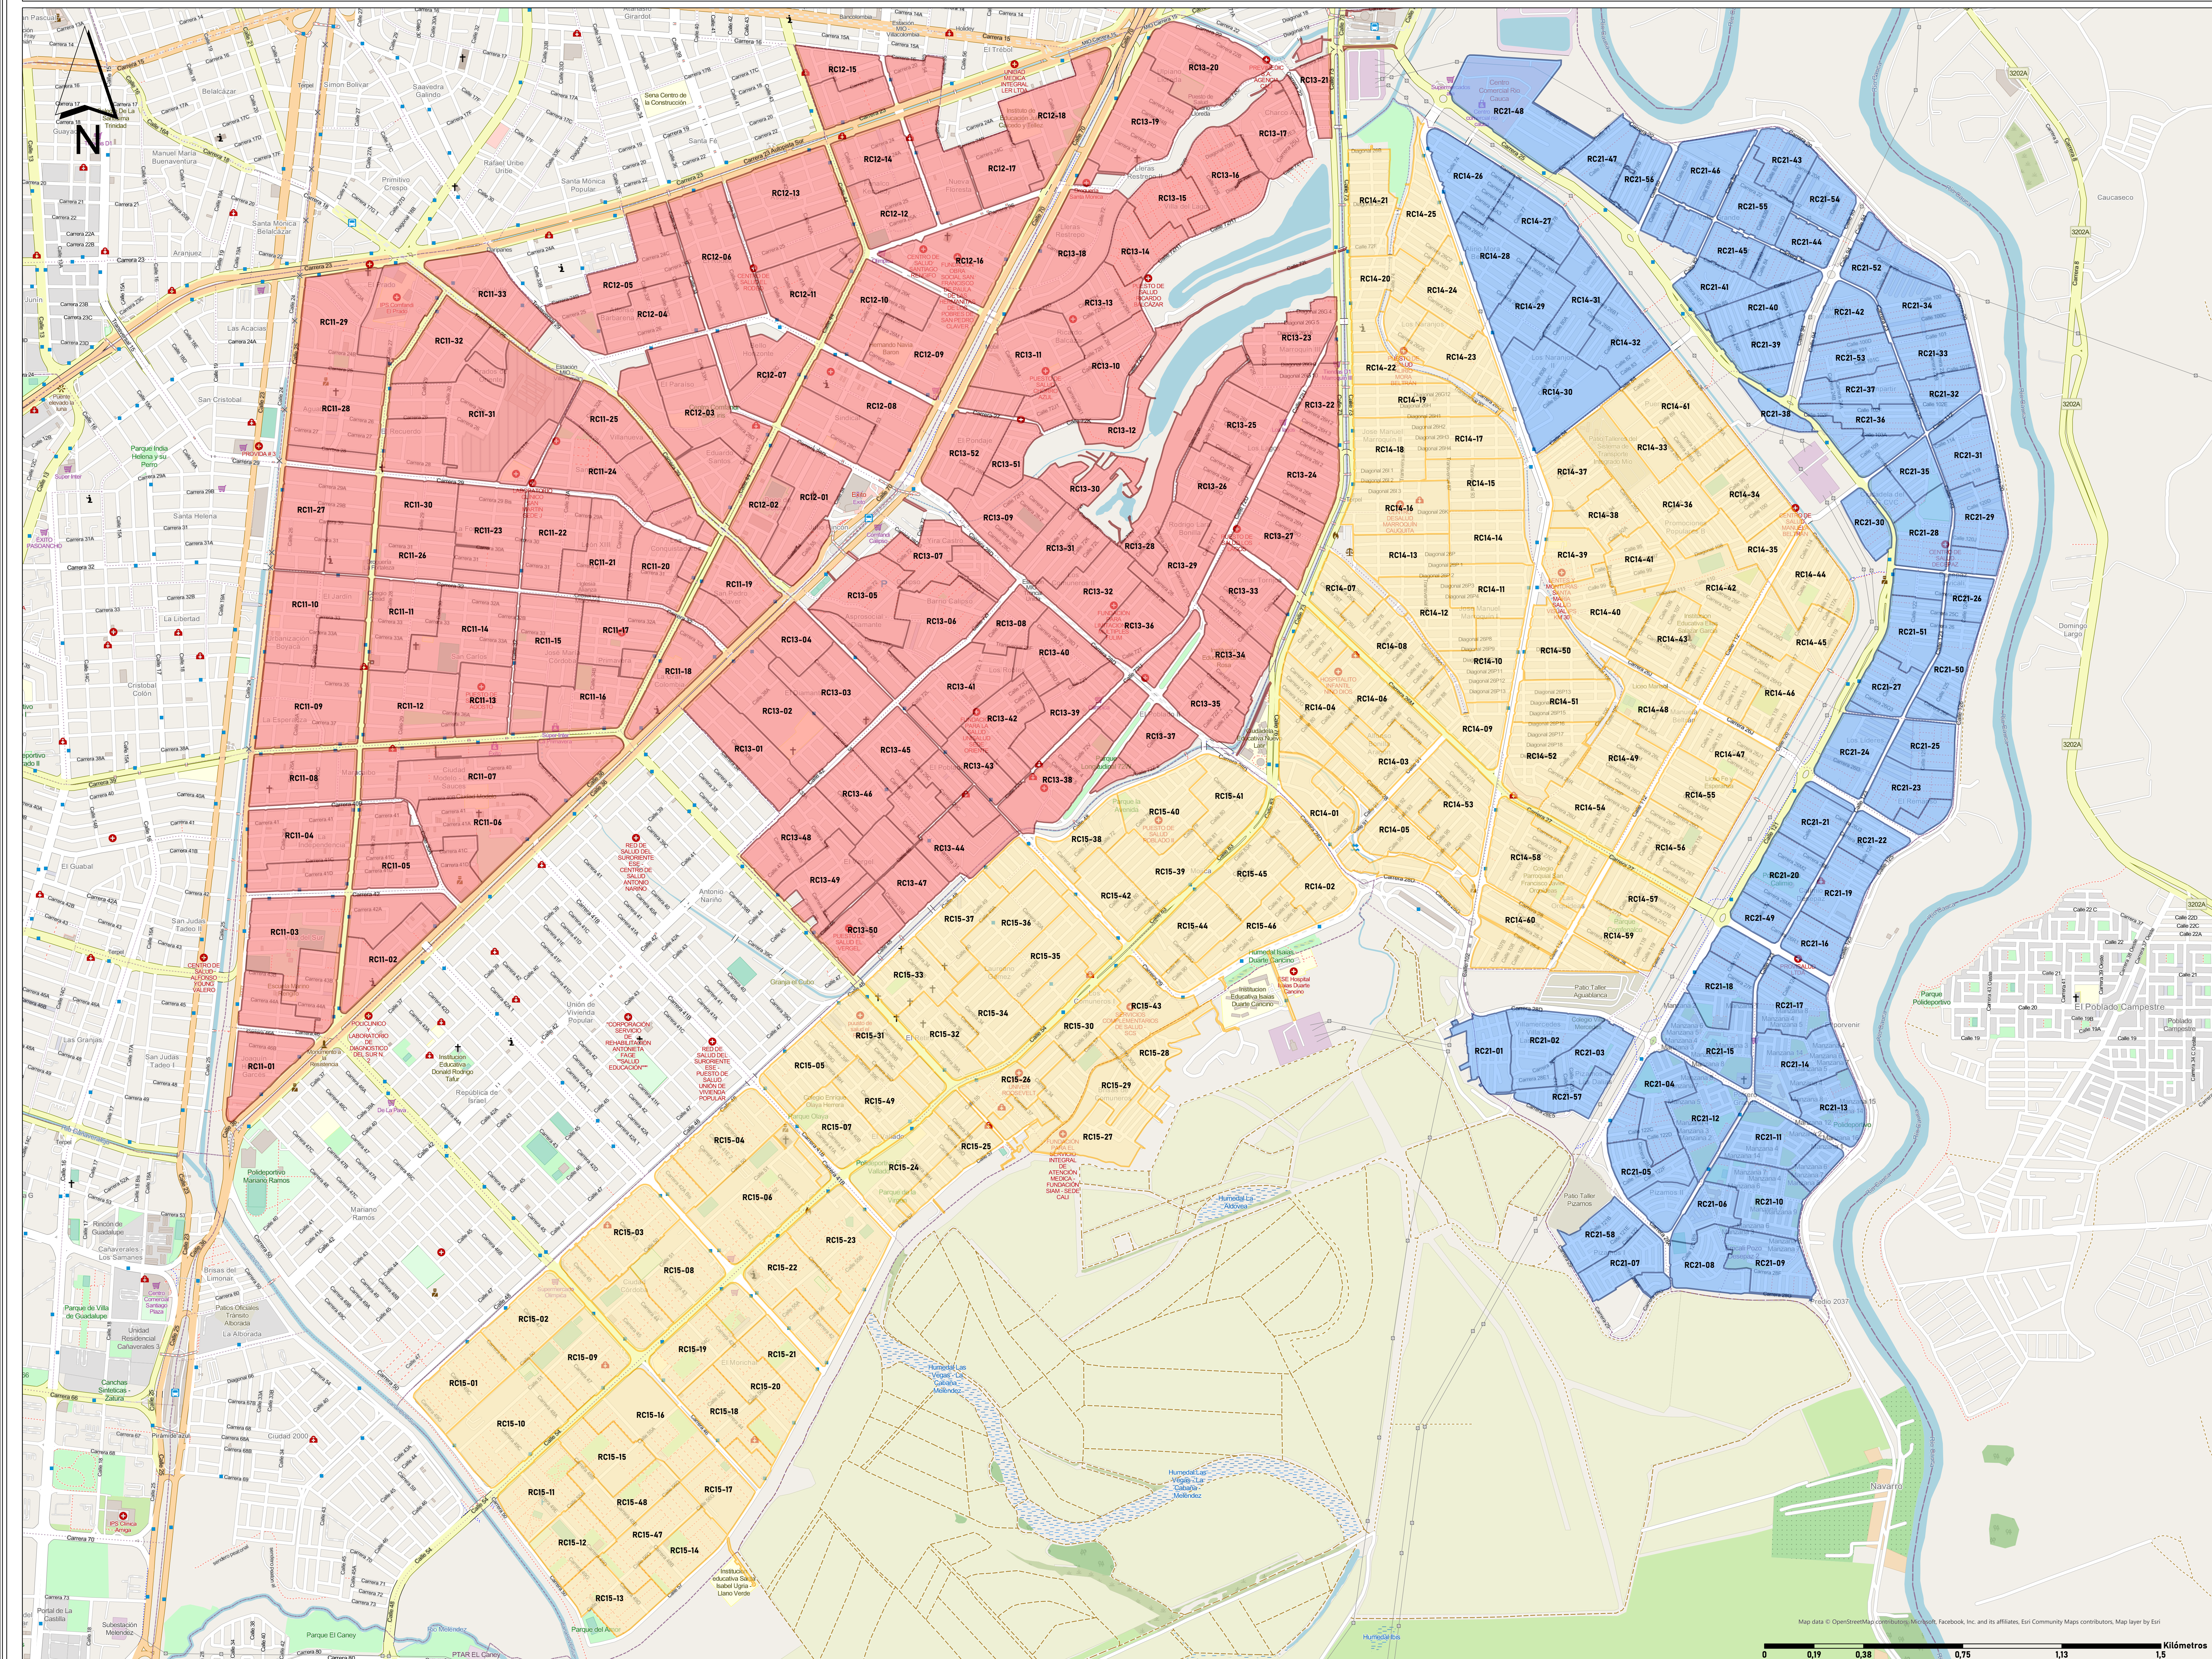

MAPA DE ESQUEMA DE MICRORUTAS DE BARRIDO RESIDENCIAL - VEOLIA ASEO CALI E.S.P

CONTIENE:
Mapa de la distribución de microrutas de barrio residencial del suelo urbano de las comunas 11, 12, 13, 14, 15 y 21 de la ciudad de Cali - zona de operación de Veolia Aseo Cali E.S.P

LEYENDA:
Microruta - días de prestación - horario
MAC01 - X-S - 06:00 a 13:50
MAC02 - M-V - 06:00 a 13:50
MAC03 - L-J - 06:00 a 13:50

ESCALA: 1:8.000

SISTEMA DE REFERENCIA:
3115 - MAGNA Colombia Oeste

DIBUJÓ:
Sebastián Mallama - Ingeniero Topográfico

REVISÓ:
Alexander Patiño - Jefe de Operaciones

REVISÓ:
Christian Muñoz - Coordinador SIG

REVISÓ:
Jhon Villamizar - Gerente de Operaciones

UBICACIÓN: